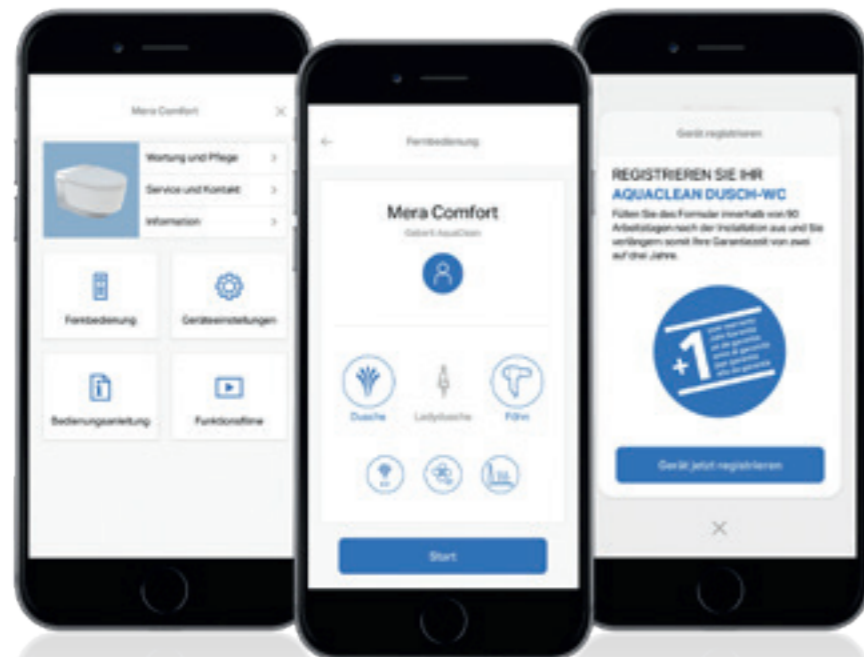

# MEER FLEXIBILITEIT VOOR U

Met de Geberit Home app verandert uw smartphone in een afstandsbediening voor de AquaClean douchewc's, waarmee u alle functies comfortabel kunt uitvoeren en persoonlijke instellingen kunt opslaan. De app biedt extra mogelijkheden zoals het uitvoeren van software-updates en hij geeft handige tips voor onderhoud en verzorging van het apparaat.

## SERVICE OP AFSTAND

Heeft uw douchewc service nodig? In veel gevallen kunnen wij u zonder een persoonlijk bezoek van een service-monteur helpen dankzij onze unieke service op afstand. Deze kunt u eenvoudig en gratis via de Geberit Home app aanvragen. Met uw toestemming krijgt Geberit toegang tot uw douchewc en kan op afstand de service uitvoeren.