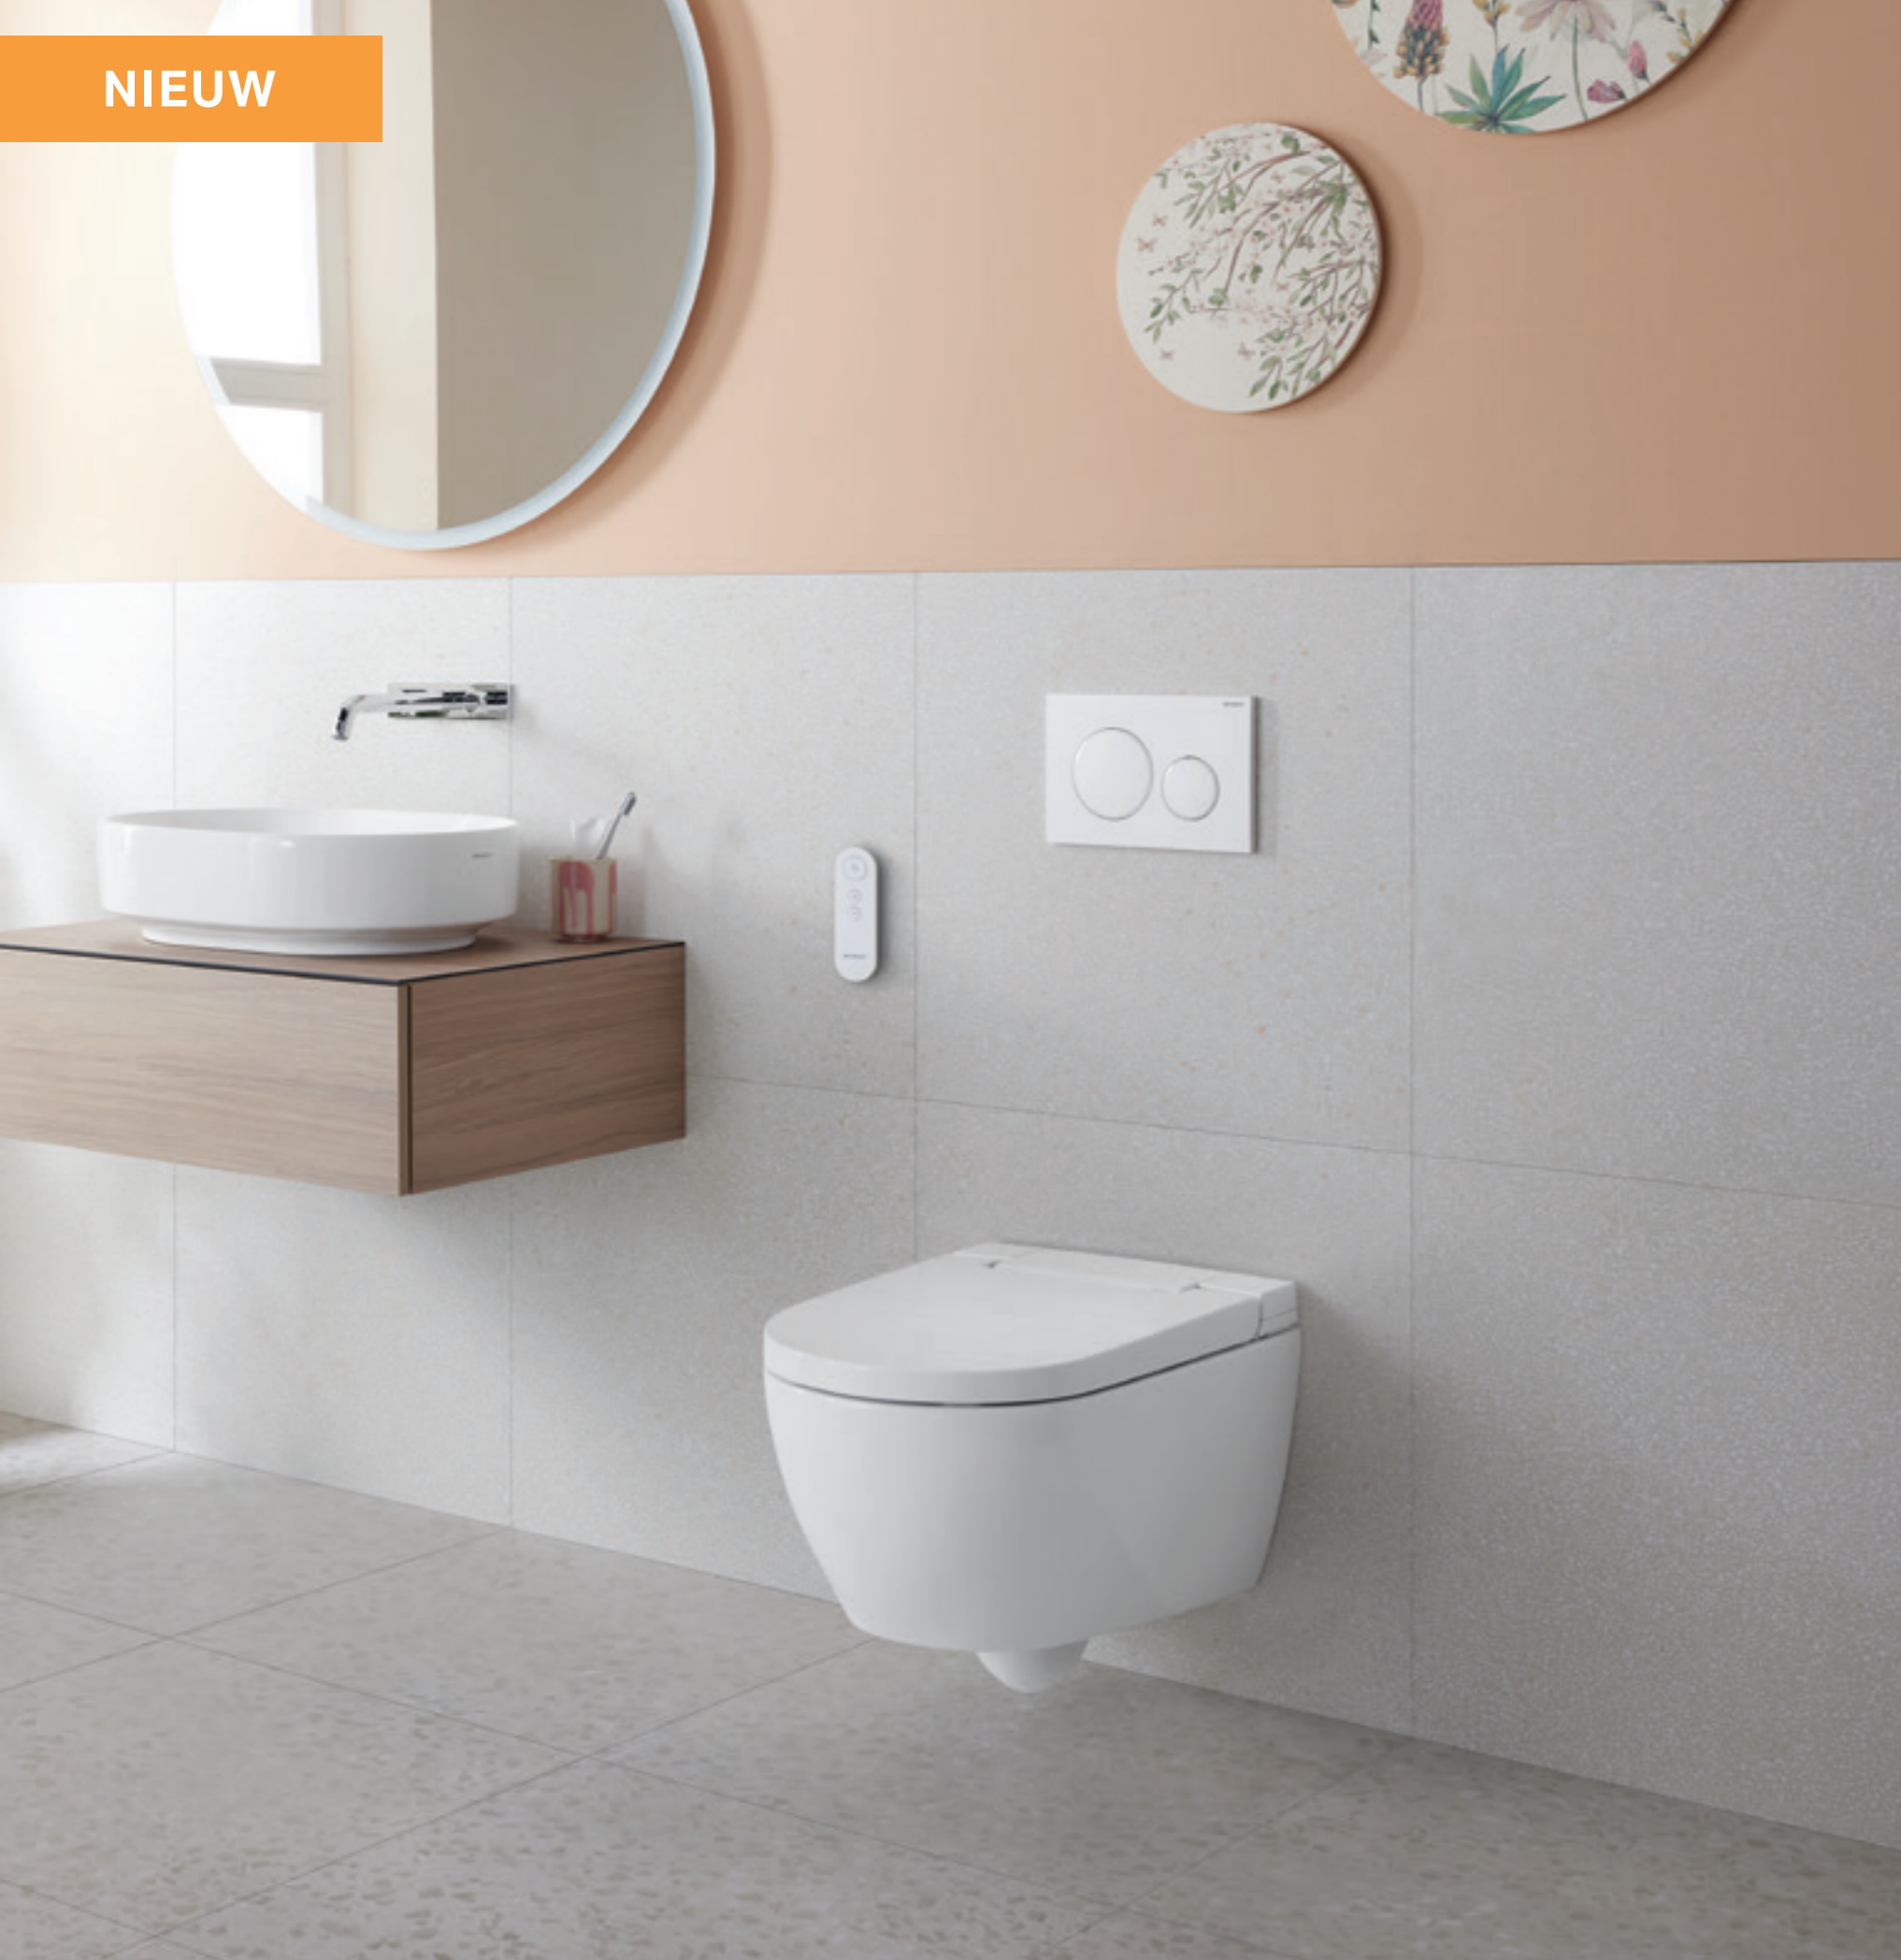

NIEUW

GEBERIT AQUACLEAN ALBA

EENVOUDIG EN ELEGANT

Maak kennis met de AquaClean Alba douchewc: Geberit's elegante toevoeging aan de AquaClean familie is het perfecte instapmodel. De fundamentele functies in combinatie met het slanke en elegante design maken dit de perfecte aanvulling voor elke badkamer. De nieuwe AquaClean Alba beschikt over de revolutionaire en gepatenteerde WhirlSpray douchetechnologie. De effectieve TurboFlush spoeltechnologie zorgt voor een bijzonder stille en grondige spoeling van het spoelrandloze keramiek.

www.geberit.nl/aquaclean-alba

<

Wastafel: Geberit VariForm opzetwastafel ovaal
Meubels: Geberit VariForm onderkast
Kraan: Geberit ONE
Spiegel: Geberit Option Round lichtspiegel
Bedieningsplaat: Geberit Sigma20
WC: Geberit AquaClean Alba