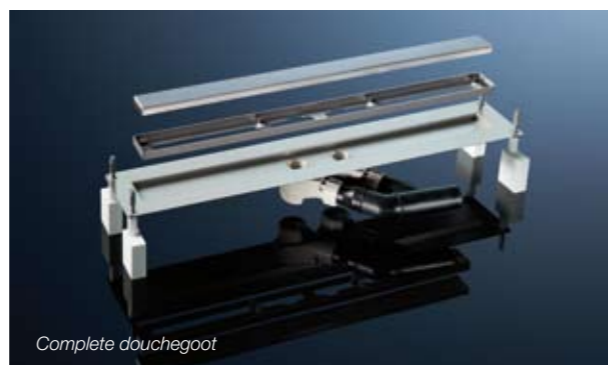

Geberit luidt nieuwe generatie badsifons in