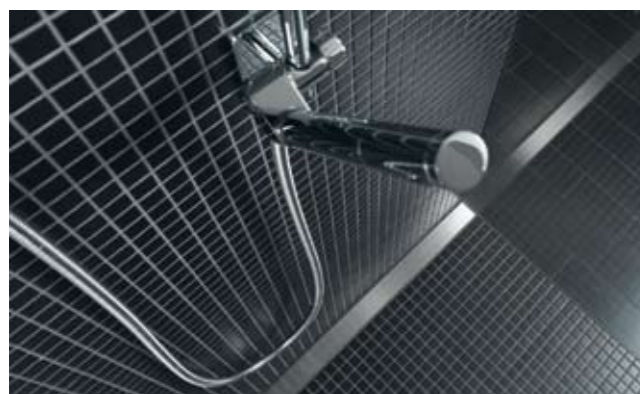

Alle Sigma platen zijn leverbaar vanaf april 2008

VSK Special 2008 7

Perfecte finishing touch voor vlakke douchevloeren

Nieuwe Uniflex douhegoot

Douhegoot, wandinbouw

Met de nieuwe Uniflex douhegoot van Geberit is overstromingsgevaar uitgesloten. Want niet alleen is deze eenvoudig te bevestigen douhegoot de perfecte finishing touch voor vlakke douchevloeren; hij bezit bovendien de enorme hoge afvoercapaciteit van maar liefst 0,8 liter per seconde. En dat maakt dit flexibele product ook bijzonder geschikt voor regendouches.

Hoge afvoercapaciteit

De Uniflex douhegoot wordt met geluidsisolerende poten op de vloer geplaatst. Hierdoor kan de goot op eenvoudige wijze op de juiste hoogte worden ingesteld en ingebouwd. De afbouwset kan zowel in hoogte, als in afschot en positie worden afgesteld, zodat het past bij de dikte en de afmeting van de tegels, het afschot van de tegels en de voegen. De dubbele sifons geven de Uniflex douhegoot zijn bijzonder hoge afvoer-capaciteit van maar liefst 0,8 liter per seconde, wat hem ook zeer geschikt voor regendouches maakt. De afvoercapaciteit voldoet uiteraard aan de Europese norm EN 1253. Daarnaast kenmerkt de douhegoot zich door een geluiddempende constructie, een hoge flexibiliteit en een grote tolerantie om fouten op te vangen.