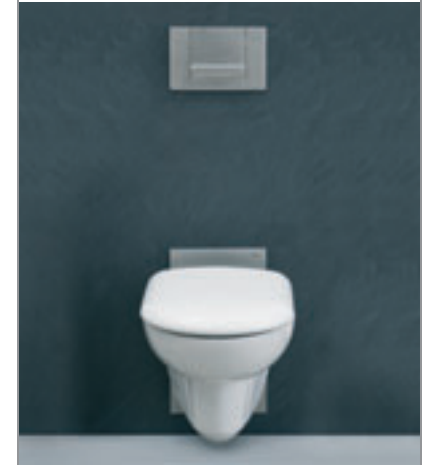

■ GEBERIT

■ GEBERIT

Duofix in hoogte verstelbaar wc element

toekomstgericht gebruikskomfort
op individueel niveau

Duofix in hoogte verstelbare wc element

Omschrijving	Artikelnummer
In hoogte verstelbaar wc element	111.396.00.1

Geberit overtuigt tot in de zitdetails

De eenvoud van de verstelbare zithoogte schuilt in de zogenaamde 'spindeltechniek' die via de onderhoudsopening achter de bedieningsplaat toegankelijk is. Op het moment dat de zithoogte van het gemonteerde Duofix wc element wordt aangepast, blijven de drinkwater- en afvoerleiding gegarandeerd aangesloten. Tussen het keramiek en de betegelde wand wordt een stijlvolle afdekplaat van geborsteld edelstaal met geluidsisolatie aangebracht. Deze dekt de benodigde uitsparing voor de hoogteverstelling perfect af, waarna het wc element nog zo vaak als wenselijk in hoogte kan worden vermeld.

Het nieuwe, in hoogte verstelbare Duofix wc element van Geberit biedt ook ná installatie en afwerking een variabele gebruikershoogte. Het toilet element is ontwikkeld voor particulieren en openbare badkamers en kan in een handomdraai op ieder gewenst moment traploos worden ingesteld op een gebruikershoogte van 41 tot 49 centimeter. Hiermee sluit dit Geberit product perfect aan bij de specifieke wensen van individuele bewoners en gebruikers. En dat zonder ingrijpende bouwkundige aanpassingen of beschadiging van de bestaande tegelwand.

Duofix in hoogte verstelbaar wc element
➤ Artikelnummer 111.396.00.1

- Na installatie van 41 tot 49 cm in hoogte verstelbaar
- Geschikt voor wandbevestiging met afvoer ≤ 70 cm
- Sparingmal voor verstelbereik
- Flexibele afvoerbuus en bevestigingsbeugels voor horizontale of verticale aansluiting
- Afdekplaat van geborsteld edelstaal, afgestemd op de maat van de bedieningsplaat
- Esthetische afstemming van afdekplaat en bedieningsplaat
- Ruime keuze in bedieningsplaten designs (passend bij UP reservoir UP300)