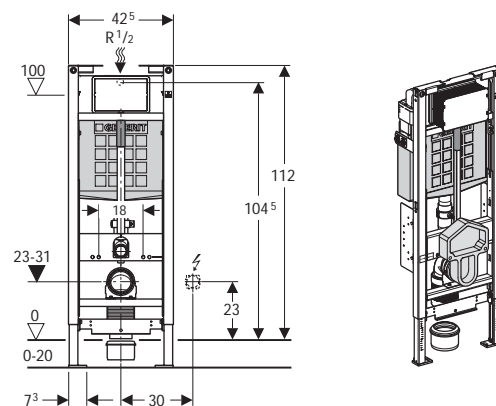

■ GEBERIT

■ GEBERIT

Duofix in hoogte verstelbaar wc element

toekomstgericht gebruikskomfort
op individueel niveau

Duofix in hoogte verstelbare wc element

Omschrijving	Artikelnummer
In hoogte verstelbaar wc element	111.396.00.1

Geberit overtuigt tot in de zitdetails

De eenvoud van de verstelbare zithoogte schuilt in de zogenaamde 'spindeltechniek' die via de onderhoudsopening achter de bedieningsplaat toegankelijk is. Op het moment dat de zithoogte van het gemonteerde Duofix wc element wordt aangepast, blijven de drinkwater- en afvoerleiding gegarandeerd aangesloten. Tussen het keramiek en de betegelde wand wordt een stijlvolle afdekplaat van geborsteld edelstaal met geluidsisolatie aangebracht. Deze dekt de benodigde uitsparing voor de hoogteverstelling perfect af, waarna het wc element nog zo vaak als wenselijk in hoogte kan worden vermeld.

Het nieuwe, in hoogte verstelbare Duofix wc element van Geberit biedt ook ná installatie en afwerking een variabele gebruikershoogte. Het toilet element is ontwikkeld voor particulieren en openbare badkamers en kan in een handomdraai op ieder gewenst moment traploos worden ingesteld op een gebruikershoogte van 41 tot 49 centimeter. Hiermee sluit dit Geberit product perfect aan bij de specifieke wensen van individuele bewoners en gebruikers. En dat zonder ingrijpende bouwkundige aanpassingen of beschadiging van de bestaande tegelwand.

Duofix in hoogte verstelbaar wc element
➤ Artikelnummer 111.396.00.1

- Na installatie van 41 tot 49 cm in hoogte verstelbaar
- Geschikt voor wandbevestiging met afvoer ≤ 70 cm
- Sparingmal voor verstelbereik
- Flexibele afvoerbuus en bevestigingsbeugels voor horizontale of verticale aansluiting
- Afdekplaat van geborsteld edelstaal, afgestemd op de maat van de bedieningsplaat
- Esthetische afstemming van afdekplaat en bedieningsplaat
- Ruime keuze in bedieningsplaten designs (passend bij UP reservoir UP300)