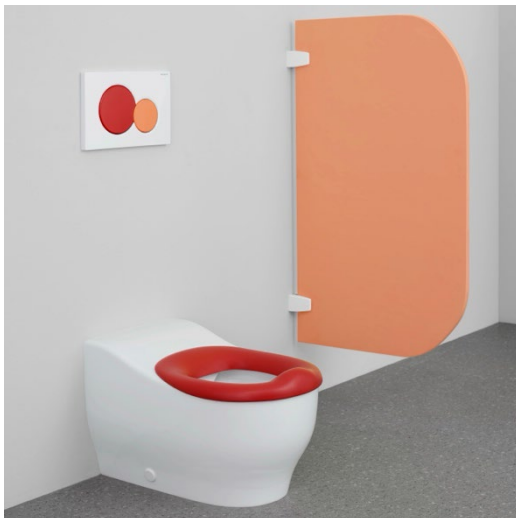

Nieuwe wc's

De wc's in het Geberit Bambini assortiment zijn ingrijpend gemoderniseerd met nieuwe wc-keramieken en in hoogte verstelbare bedieningsplaten. De nieuwe wc-keramieken Rimfree® zijn verkrijgbaar in drie verschillende hoogtes (24, 30 en 35 cm). Ze worden bevestigd aan Geberit Duofix elementen, die speciaal ontwikkeld zijn voor de Geberit Bambini wc's. Bij de Duofix elementen kan de hoogte van de bedieningsplaten worden aangepast aan de behoeften van de kinderen. De keramieken zijn gesloten, dus er is minder ruimte voor vuil en ze zijn gemakkelijker schoon te maken.

In kinderdagverblijven en kleuterscholen is het zinvol om kleuren te kiezen, die geschikt zijn voor kinderen en hun leeftijd. Het nieuwe kleurenconcept houdt in dat met name de bedieningsplaten en wc-brillen, evenals de wastafelsystemen en voorzetplaten, gecombineerd kunnen worden met de wasbakken in eenzelfde moderne kleur op kleur samenstelling. Dit geeft de sanitaire ruimte een speelse en toch tijdloze uitstraling.

www.geberit.nl

Kindvriendelijke wastafel

De Geberit Bambini wastafel is verkrijgbaar in verschillende maten en kleuren. Hij kan uit maximaal drie niveaus van verschillende hoogtes bestaan.

Spelenderwijs leren

Dankzij de speelse elementen in de Geberit Bambini wastafel leren kinderen over hygiëne in een kindvriendelijke omgeving en vooral op kindvriendelijke hoogtes.

Ideaal afgestemd

De Geberit Bambini vloerstaande Rimfree® wc met een hoogte van 24 cm is geschikt voor kleine kinderen. Hij is verkrijgbaar met een opzetbril in de vorm van een potje. De bedieningsplaat is op de optimale hoogte voor kleine kinderen aangebracht.