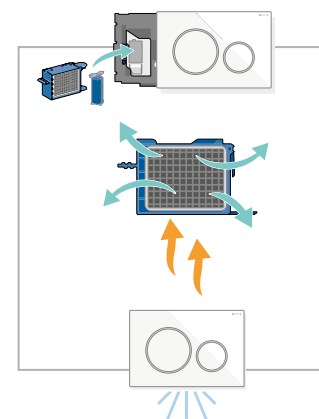

GEBERIT DUOFRESH

HET STANKVRIJE TOILET

klik & scan

We staan er niet vaak bij stil, maar geur speelt een belangrijke rol in ons dagelijks leven. Het minste beetje geur roept direct al een reactie op. Zo koppelt ons brein frisse geuren aan een prettig gevoel. En zorgen nare geurtjes, op het toilet bijvoorbeeld, voor afkeer. Bij Geberit vinden we dat elk toiletbezoek prettig moet zijn. Niet alleen uw toiletbezoek, maar ook dat van de mensen voor of na u. Daarom laten wij u graag kennismaken met de Geberit DuoFresh module: ons stankvrije toiletsysteem. Dankzij deze module kan iedereen de toiletruimte fris achterlaten. Dat is een hele opluchting!

Nieuwsgierig naar de Geberit DuoFresh? Scan de QR-code en ontdek het zelf.