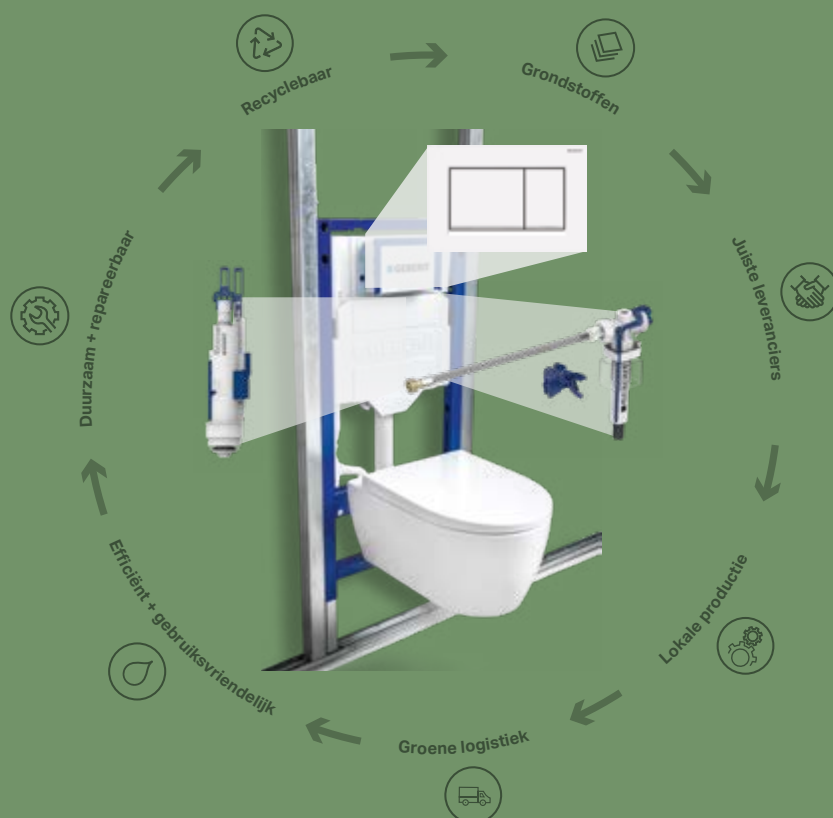

ONZE BIJDRAGE AAN EEN DUURZAME SANITAIRE INDUSTRIE

Sinds 2007 zorgt Geberit ervoor dat elk nieuw product op ecologisch gebied beter is dan zijn voorganger om natuurlijke grondstoffen te behouden.

TOEWIJDING AAN DE CIRCULAIRE ECONOMIE

Geberit producten worden gekenmerkt door het gebruik van hoogwaardige materialen en een levensduur van tientallen jaren. Nieuwere producten functioneren meestal met oudere systemen en kunnen gemakkelijk worden gereinigd, onderhouden en makkelijk gerepareerd worden. Een aanzienlijk deel van het productassortiment heeft ook een gegarandeerde beschikbaarheid tot 25 jaar en voor inbouwreservoirs zelfs tot 50 jaar. Het gebruik van ingekocht gerecycled kunststof speelt ook een steeds belangrijker rol in het sluiten van materiaalkringlopen.

Meer informatie:
www.geberit.nl/duurzaamheid

klik & scan

Een voorbeeld van het Ecodesign-principe bij het Geberit WC-systeem. Het iCon wandcloset met **TurboFlush** is gemaakt van natuurlijke grondstoffen en spoelt efficiënt met weinig water. Het is gemonteerd op een Duofix element met 10% minder CO₂-uitstoot en recyclebare onderdelen.

Het Sigma12 reservoir bevat een spoelventiel (type 212) dat spoelen vanaf 2,6 liter mogelijk maakt en een vlotterkraan (type 383) met 50 jaar onderdelenbeschikbaarheid. De Sigma20 Square bedieningsplaat is volledig recyclebaar en wordt bevestigd in een frame van 100% gerecycled ABS.

MILIEUPRODUCTVERKLARINGEN (EPD'S)

Milieugebonden productverklaringen (EPD's) zijn een belangrijke bron van informatie voor bouwweigenaren, investeerders, zakenpartners en andere besluitvormers. Ze geven informatie over de ecologische voetafdruk van bouwproducten en zijn gebaseerd op een gedetailleerde levenscyclusanalyse.

42% van de omzet van de Geberit Groep wordt gedekt door producten met een EPD. We bieden daarom een breed productassortiment voor gebouwen die gebouwd zijn in overeenstemming met certificeringssystemen zoals Minergie, DGNB, BREEAM of LEED.

klik & scan