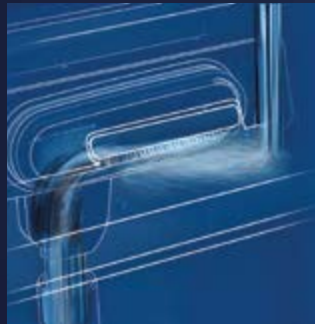

PROJECTBROCHURE **WONINGBOUW**

DESIGN
MEETS
FUNCTION

GEBERIT BEHEERST WATERSTROMEN

MASTERING WATER

Aanvoersysteem FlowFit

Stille vlotterkraan

TurboFlush toilet

CleanDrain afvoer