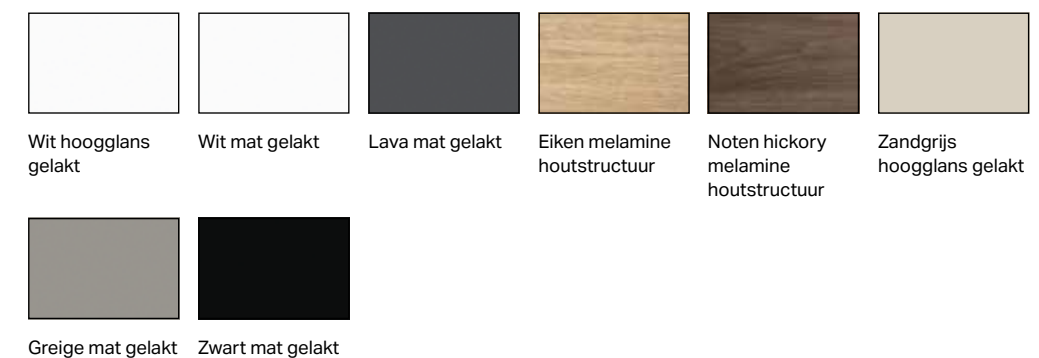

MEUBELKLEUREN VAN GEBERIT ONE

CORPUS / FRONT

MIX &
MATCH

Voor technische informatie: www.geberit.nl/productinformatie-one