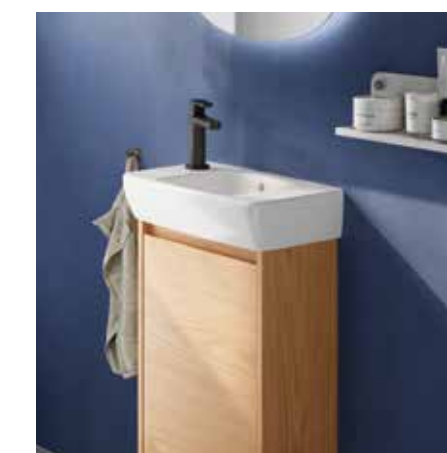

GEBERIT RENOVA COMPACT

De Geberit Renova Compact badkamerserie is speciaal ontworpen voor kleinere badkamers, waar elke centimeter telt. Slimme oplossingen zoals wastafels met de kraan aan de zijkant en compacte badkamermeubels zorgen voor optimaal gebruik van de beschikbare ruimte zonder in te boeten op stijl. De bijpassende meubels bieden praktische opbergruimte met een moderne uitstraling. Met ruimtebesparende ontwerpen creëert Geberit een badkamer die functioneel en elegant is, zelfs in de kleinste ruimtes.

MEUBELKLEUREN VAN GEBERIT RENOVA COMPACT

CORPUS / FRONT

Voor technische informatie: www.geberit.nl/productinformatie-renovacompact