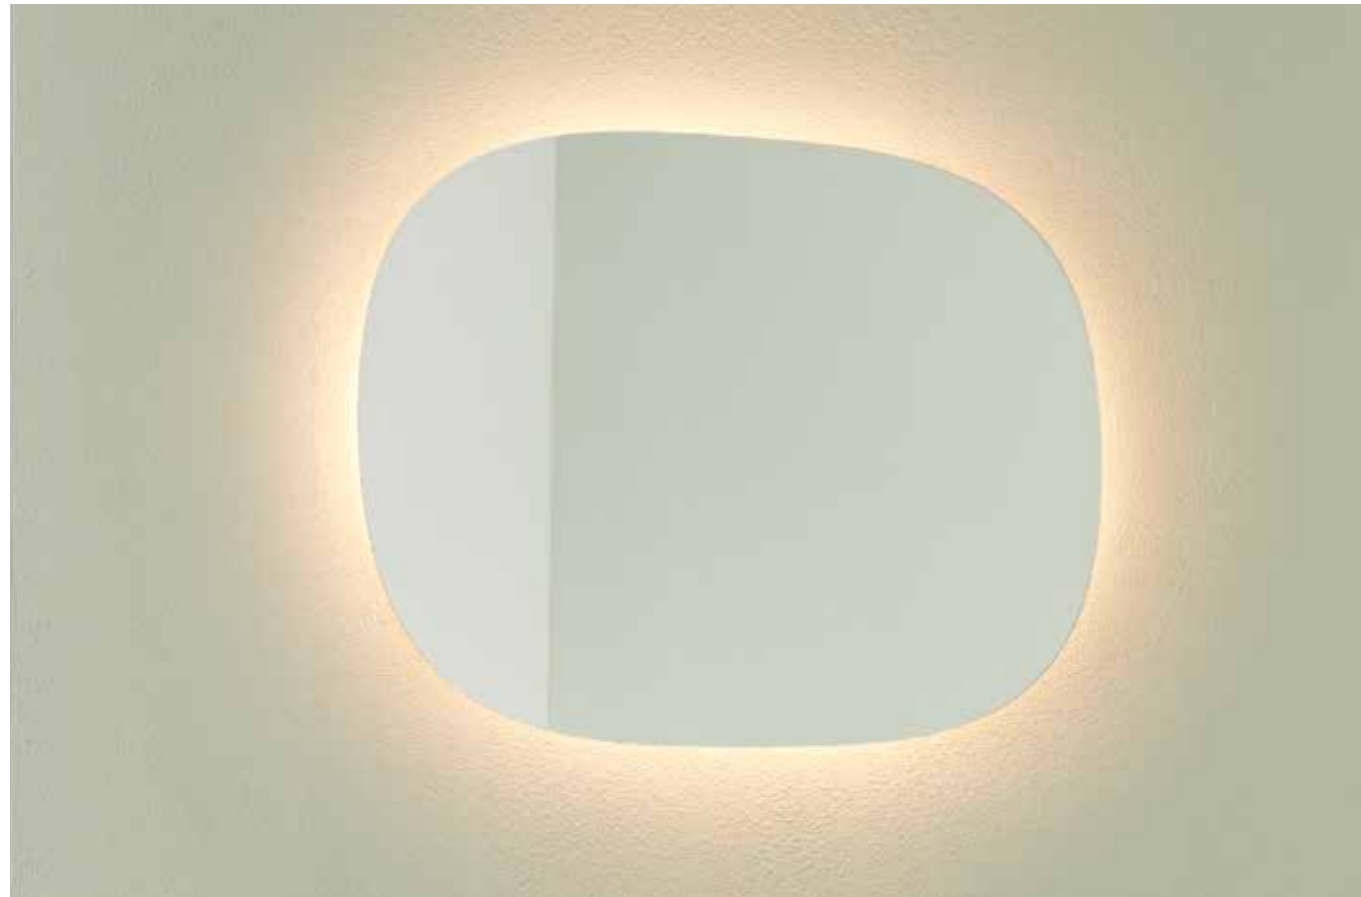

GEBERIT OPTION OVAAL

GEBERIT OPTION OVAAL LICHTSPIEGEL

Indirecte verlichting, verticaal en horizontaal te bevestigen, bedienbaar via wandschakelaar

Artikelnr.	Kleur/Oppervlak	Technische informatie	B	H	D	Adviesprijs ex. BTW	Adviesprijs incl. BTW
502.800.00.1	Volledig bespiegeld	220-240 V AC, 50 / 60 Hz, 3000 K, 850 lm	600	800	79.1	€ 403,38	€ 488,09

* Alle afmetingen in mm. ** Alle prijzen die worden getoond, zijn niet-bindende adviesprijzen. Wij kunnen niet aansprakelijk worden gesteld voor eventuele type- en drukfouten in dit document. Prijswijzigingen voorbehouden. Prijzen zijn exclusief montage.

versie 01-2026