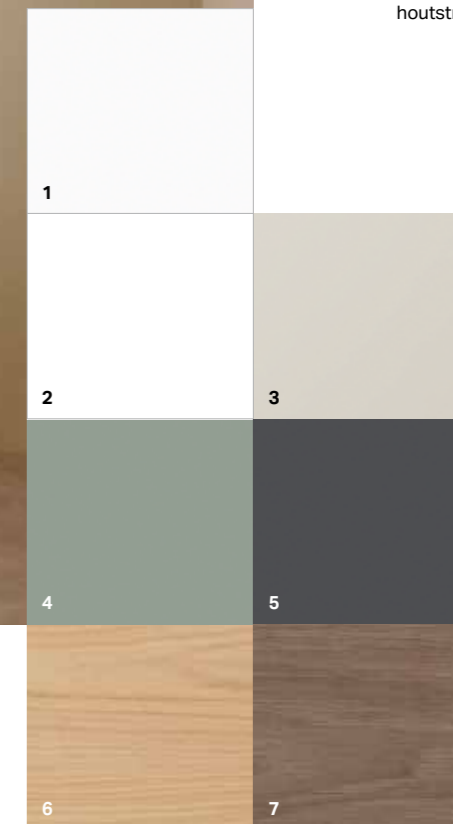

KLEUREN BADKAMERMEUBILAIR

- 1 Wit zijdeglaas gelakt
- 2 Wit zijdemat gelakt
- 3 Zandgrijs zijdemat gelakt
- 4 Saliegroen zijdemat gelakt
- 5 Lava zijdemat gelakt
- 6 Eiken naturel melamine houtstructuur
- 7 Noten hickory melamine houtstructuur