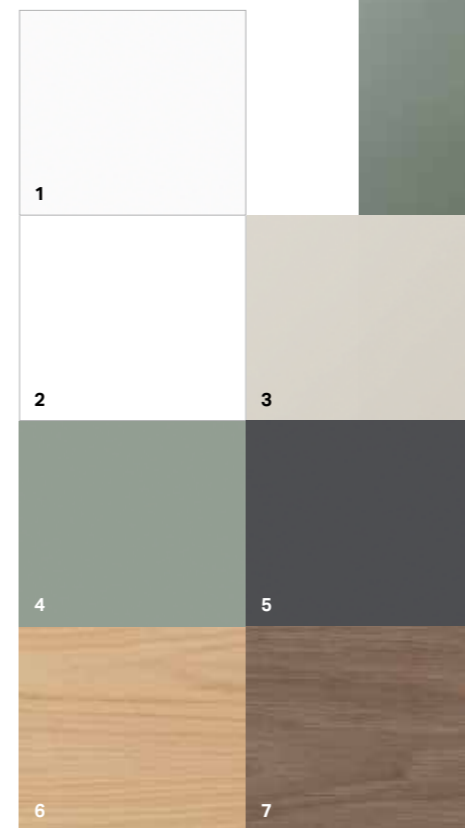

Voor hoekwastafels en hoekfonteinen biedt Geberit een onderkast met twee deuren. Met de verchroomde grepen zijn ze zacht te openen en te sluiten. Het hoekmeubilair is verkrijgbaar in wit of lichtgrijs gelakt.

Geberit biedt voor alle Renova Compact wastafels en fonteinen bijpassende onderkasten. Door de iets terugliggende contour van de onderkasten ogen de wastafels en fonteinen optisch lichter. Dankzij de strakke lijnen, verzonken greep en ruime keuze aan kleuren en oppervlakken kunnen zelfs kleine badkamers stijlvol worden ingericht, met volop praktische opbergruimte.